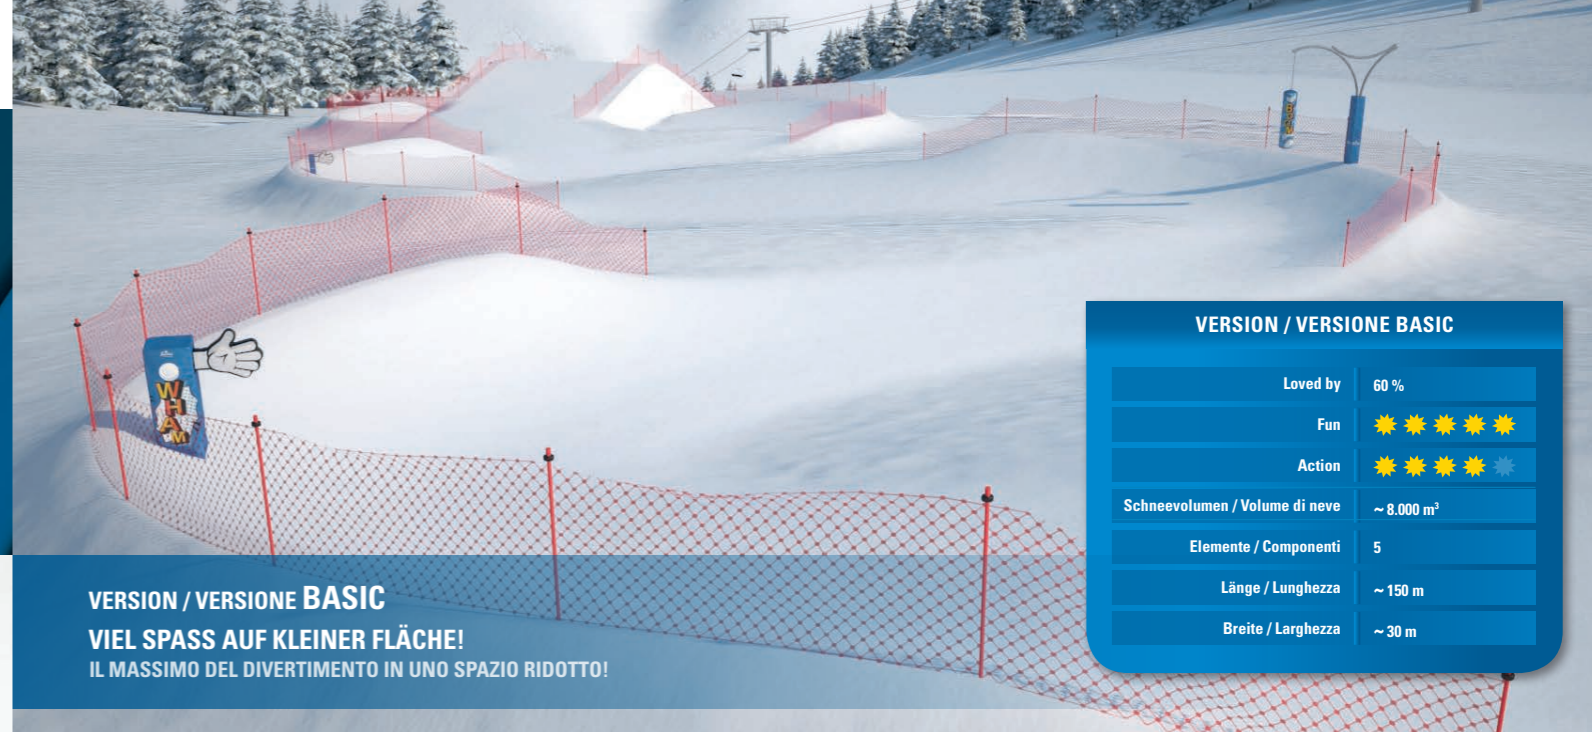

VERSION / VERSIONE BASIC

VIEL SPASS AUF KLEINER FLÄCHE!

IL MASSIMO DEL DIVERTIMENTO IN UNO SPAZIO RIDOTTO!

VERSION / VERSIONE BASIC

Loved by	60 %
Fun	★★★★★
Action	★★★★☆
Schneevolumen / Volume di neve	~ 8.000 m³
Elemente / Componenti	5
Länge / Lunghezza	~ 150 m
Breite / Larghezza	~ 30 m