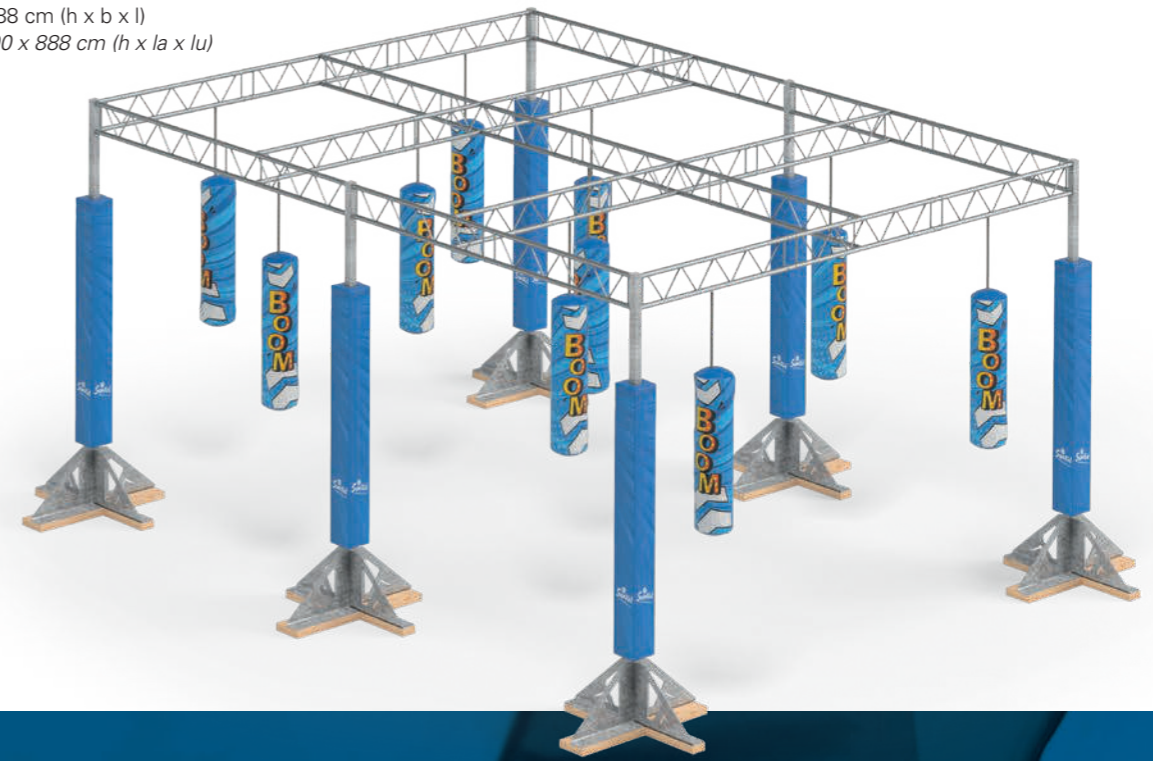

SUNLINE ELEMENTE: SO INTERAKTIV WAR EINE ABFAHRT NOCH NIE

COMPONENTI DI SUNLINE: UNA DISCESA INTERATTIVA SENZA PARAGONI

EINGANGSPORTAL PORTALE D'INGRESSO

Maße: Sichtbare 405 cm hoch,
Durchfahrthöhe 340 cm, 375 cm breit
Dimensioni: 405 cm d'altezza visibili,
340 cm di altezza del passaggio,
375 cm di larghezza

Maße: 600 x 125 cm (l x b)
Dimensioni: 600 x 125 cm (lu x la)

SUNLINE RAINBOW BRIDGE

Maße: 800 x 130 x 100 cm (l x b x h)
Dimensioni: 800 x 130 x 100 cm (lu x la x h)

PENDELUM

Maße: 350 x 600 x 888 cm (h x b x l)
 Dimensioni: 350 x 600 x 888 cm (h x la x lu)

BONK

Maße: 450 x 240 cm (h x b)
 Dimensioni: 450 x 240 cm (h x la)

DREHFIGUR IMMAGINE GIREVOLE

Maße: 180 x 42 x 18 cm (h x w x d), Hände rund 50 x 30 cm
 Dimensioni: 180 x 42 x 18 cm (h x l x p), mani tonde 50 x 30 cm