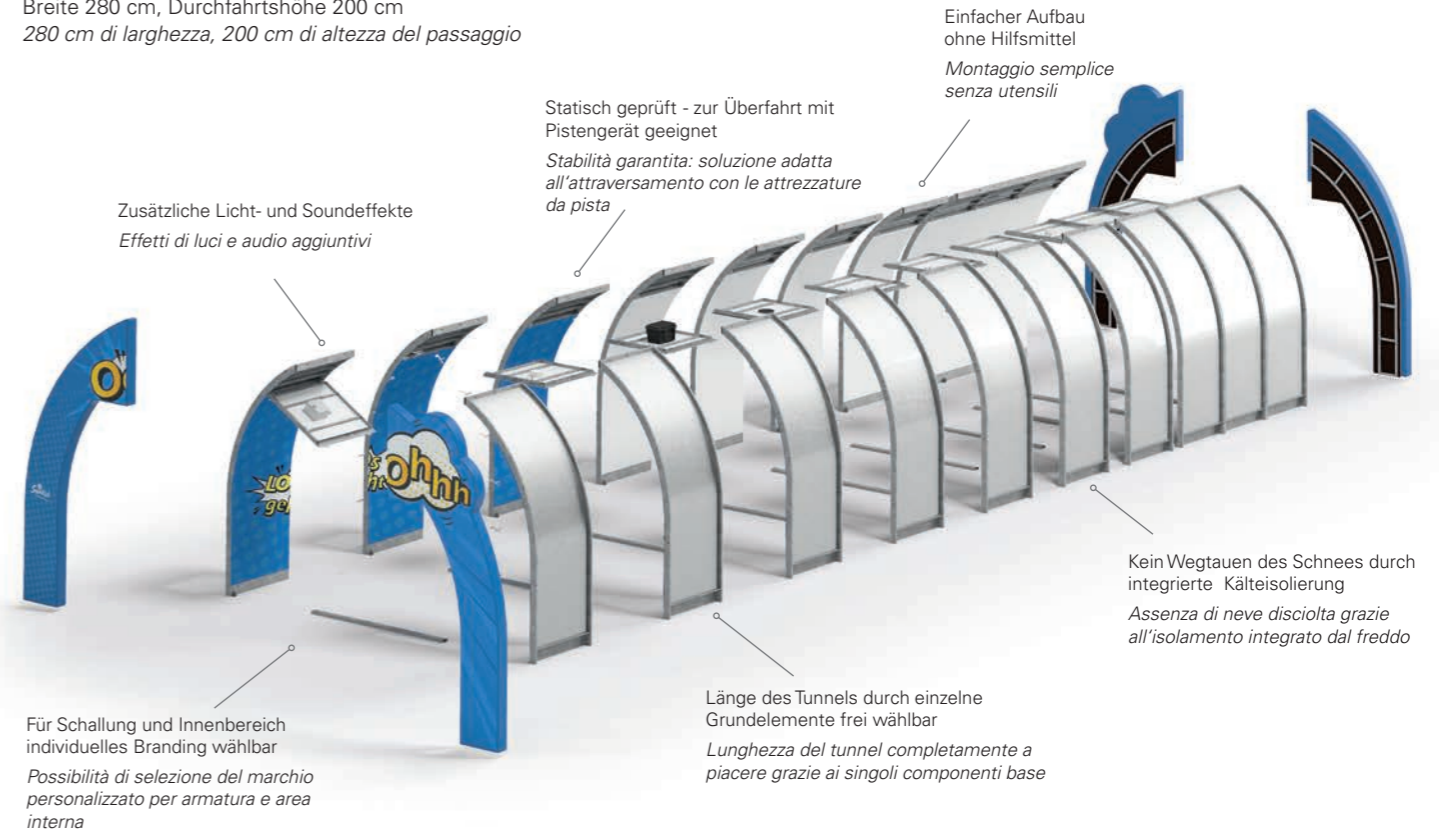

VERSION / VERSIONE X-LARGE

SO PRESTIGETRÄCHTIG WIE EINE NEUE SEILBAHN - ABER ZUM SELBER FAHREN!

IL PRESTIGIO DI UNA NUOVA FUNIVIA, MA DA GESTIRE DA SOLI...

VERSION / VERSIONE X-LARGE

Loved by	60 %
Fun	★★★★★
Action	★★★★☆
Schneevolumen / Volume di neve	~ 23.000 m ³
Elemente / Componenti	13
Länge / Lunghezza	~ 400 m
Breite / Larghezza	~ 35 m

SUNLINE ELEMENTE: SO INTERAKTIV WAR EINE ABFAHRT NOCH NIE

COMPONENTI DI SUNLINE: UNA DISCESA INTERATTIVA SENZA PARAGONI

EINGANGSPORTAL PORTALE D'INGRESSO

Maße: Sichtbare 405 cm hoch,
Durchfahrthöhe 340 cm, 375 cm breit
Dimensioni: 405 cm d'altezza visibili,
340 cm di altezza del passaggio,
375 cm di larghezza

STARTGATE

Individuelle Größe und Form möglich
Possibilità di forma e dimensioni individuali

MODULAR TUNNEL

Breite 280 cm, Durchfahrthöhe 200 cm
280 cm di larghezza, 200 cm di altezza del passaggio

STAIRWAY